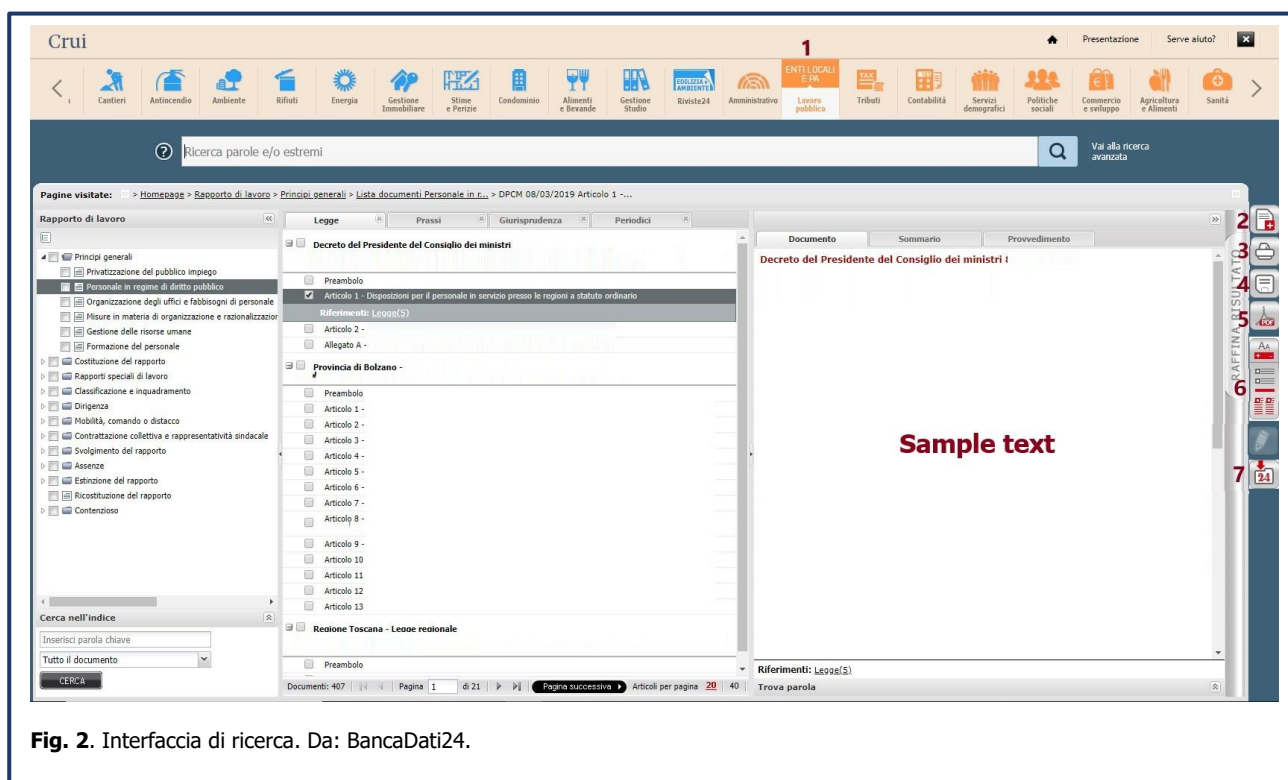

BANCADATI24: COS'È E COSA CONTIENE

BancaDati24, il Sistema Documentale de **Il Sole 24 Ore** è un servizio che permette la **consultazione integrata e personalizzabile** di tutto il patrimonio informativo del Gruppo. Il materiale presente su questa banca dati è organizzato in macro aree tematiche, e comprende Strumenti e Servizi, Documentazione Ufficiale, Periodici e Quesiti.

INTERFACCIA DI NAVIGAZIONE

L'interfaccia di navigazione consente la consultazione del materiale tramite diverse modalità di ricerca:

- Si può effettuare una ricerca "per parola" tramite la barra di ricerca centrale (**fig. 1**, n. **1**);
- Se si intende svolgere una ricerca più specifica, è necessario cliccare su "vai alla ricerca avanzata" (**2**). Si aprirà un menu a tendina. Questa interfaccia consente di ampliare o restringere la ricerca in base alle parole cercate tramite i comandi nel menù "inserire parola/e chiave" (**3**), e/o di selezionare una o più tipi di fonti (**4**).

Fig. 1. La homepage di BancaDati24. Da: BancaDati24

Tramite la barra a scorrimento in alto, invece, è possibile navigare all'interno della banca dati a partire da delle macro aree.

Le macro aree (**fisco** in **rosso**, **diritto** in **verde**, **lavoro** in **blu**, **edilizia e ambiente** in **azzurro**, **enti locali e PA** in **arancio**, **quotidiani e riviste** in **viola**) suddividono a loro volta il contenuto per materia e tipi di fonte.

Fig. 2. Interfaccia di ricerca. Da: BancaDati24.

Se si clicca su uno dei box che compongono la barra a scorrimento (**fig. 3**, n. **1**), si aprirà un menù a tendina, tramite il quale si potranno selezionare e visualizzare le risorse che interessano. I comandi sulla destra permettono di: