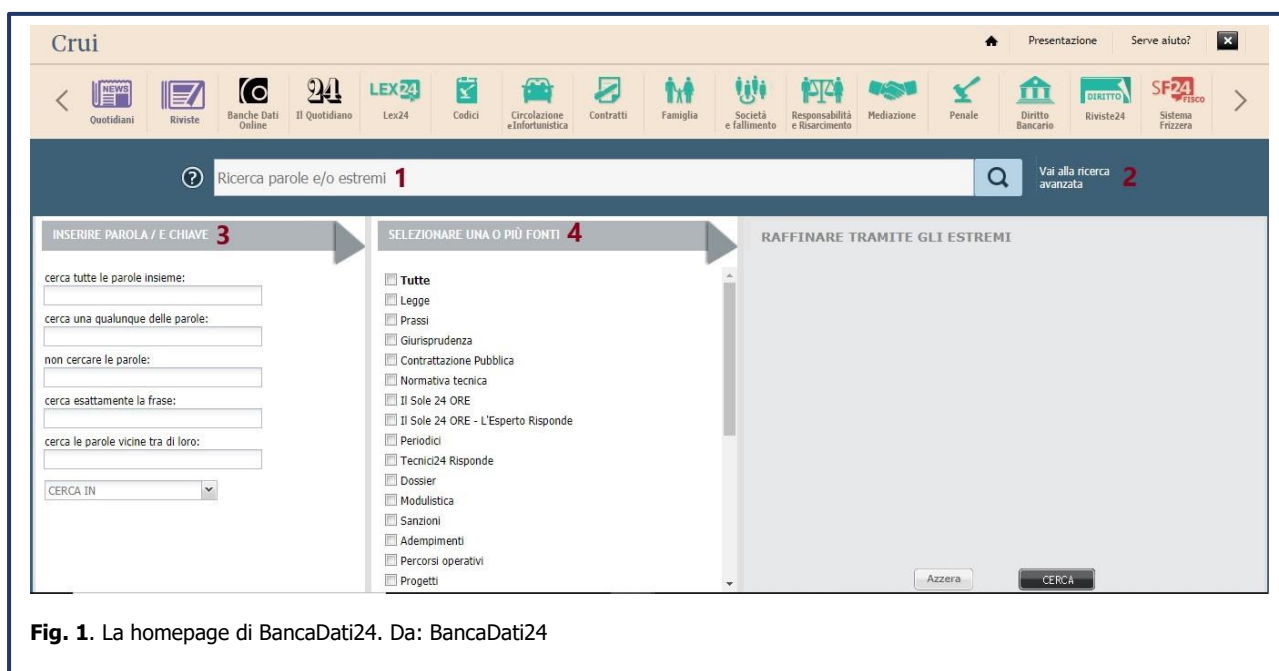

BANCADATI24: COS'È E COSA CONTIENE

BancaDati24, il Sistema Documentale de **Il Sole 24 Ore** è un servizio che permette la **consultazione integrata e personalizzabile** di tutto il patrimonio informativo del Gruppo. Il materiale presente su questa banca dati è organizzato in macro aree tematiche, e comprende Strumenti e Servizi, Documentazione Ufficiale, Periodici e Quesiti.

INTERFACCIA DI NAVIGAZIONE

L'interfaccia di navigazione consente la consultazione del materiale tramite diverse modalità di ricerca:

- Si può effettuare una ricerca "per parola" tramite la barra di ricerca centrale (**fig. 1**, n. **1**);
- Se si intende svolgere una ricerca più specifica, è necessario cliccare su "vai alla ricerca avanzata" (**2**). Si aprirà un menu a tendina. Questa interfaccia consente di ampliare o restringere la ricerca in base alle parole cercate tramite i comandi nel menù "inserire parola/e chiave" (**3**), e/o di selezionare una o più tipi di fonti (**4**).

Fig. 1. La homepage di BancaDati24. Da: BancaDati24

Tramite la barra a scorrimento in alto, invece, è possibile navigare all'interno della banca dati a partire da delle macro aree.

Le macro aree (**fisco** in **rosso**, **diritto** in **verde**, **lavoro** in **blu**, **edilizia e ambiente** in **azzurro**, **enti locali e PA** in **arancio**, **quotidiani e riviste** in **viola**) suddividono a loro volta il contenuto per materia e tipi di fonte.

Fig. 2. Interfaccia di ricerca. Da: BancaDati24.

Se si clicca su uno dei box che compongono la barra a scorrimento (**fig. 3**, n. **1**), si aprirà un menù a tendina, tramite il quale si potranno selezionare e visualizzare le risorse che interessano. I comandi sulla destra permettono di: